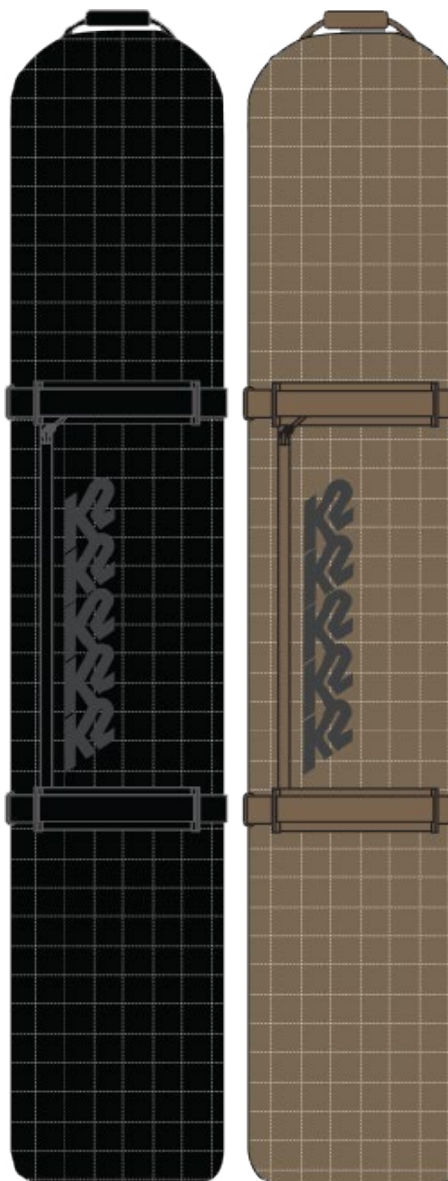

BAGS

ROLLER SKI BAG $249.95

COLORS: Black, Tan

SIZES (CM): 185, 200

MATERIAL: 600D ripstop nylon with PE backing, padded, tarpaulin lining, TPU-coated bottom

FEATURES: Oversized treaded wheels, external storage pocket, padded divider sleeve, removable tarpaulin boot bag, reinforced carry handles, luggage tag window, holds 2 pairs of skis.