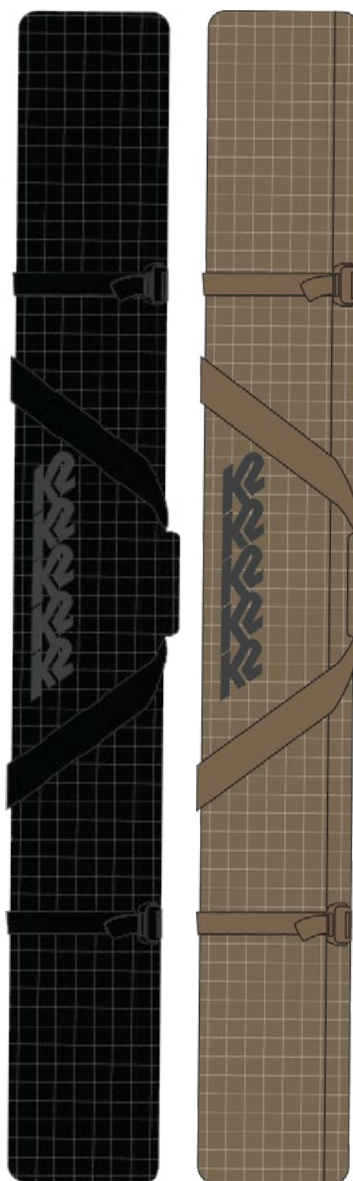

DOUBLE PADDED SKI BAG $129.95

COLORS: Black, Tan

SIZES (CM): 175, 195

MATERIAL: 600D ripstop nylon with PE backing, padded, tarpaulin lining, TPU-coated bottom

FEATURES: Reinforced carry handles, luggage tag window, holds 2 pairs of skis.